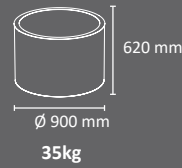

Jardinera MÁLAGA

Jardinera Málaga Oxirón

Colores
efecto corten oxirón

FABRICADO EN ESPAÑA

160L

240L

400L

570L

CAPACIDADES

570L

400L

240L

160L

- Jardinera cilíndrica, disponible en diferentes diámetros y alturas.
- Cuatro capacidades:
 - Diámetro 580mm: altura 620mm (160L)
 - Diámetro 580mm: altura 910mm (240L)
 - Diámetro 900mm: altura 620mm (400L)
 - Diámetro 900mm: altura 910mm (570L)
- Dos opciones de acabado: Efecto Corten o Gris Oxirón
- Incorpora patas ajustables articuladas y regulables en altura.
- Incorpora orificios de drenaje en la base.
- Fabricada en acero galvanizado de 1,5, 2 y 3 mm de espesor, y recubrimiento en polvo de resina de poliéster termoendurecible.
- Válida para interior y exterior bajo condiciones climatológicas normales. Para condiciones climatológicas extremas como alta salinidad, temperatura o humedad, puede incluir un tratamiento especial adicional. Consulte el coste

*Sujeto a coste extra. Pedido mínimo requerido

PERSONALIZACIÓN

Referencia		Descripción	Dimensiones mm	Forma Estándar	Material
PER001		Personalización V. Tipo 1 (100x100mm)	(máx.) 100 x 100		Vinilo
PER019		*Personalización C. Tipo 19 (100x100mm)	(máx.) 100 x 100		Aluminio Impreso

*Pedido mínimo requerido.

DETALLES DE EMBALAJE Y LOGISTICA

Detalles de embalaje con palet

Descripción	u. / palet	Tipo de Embalaje	Dimensiones palet mm*			Peso Palet	Volumen
			Largo	Ancho	Alto (H)		
Jardinera Málaga 160 litros	6	retractilado	1200	1000	1710	105 kg	1,94 m ³
Jardinera Málaga 240 litros	3	retractilado	1200	1000	1830	119 kg	2,43 m ³
Jardinera Málaga 400 litros	4	retractilado	1200	800	1750	120 kg	1,90 m ³
Jardinera Málaga 570 litros	2	retractilado	1200	1000	1830	135 kg	2,37 m ³