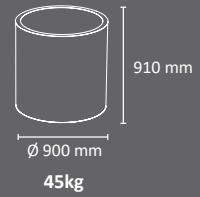

Jardinera MÁLAGA

Jardinera Málaga Oxirón

Colores
efecto corten oxirón

FABRICADO EN ESPAÑA

160L

240L

400L

570L

CAPACIDADES

570L

400L

240L

160L

- Jardinera cilíndrica, disponible en diferentes diámetros y alturas.
- Cuatro capacidades:
 - Diámetro 580mm: altura 620mm (160L)
 - Diámetro 580mm: altura 910mm (240L)
 - Diámetro 900mm: altura 620mm (400L)
 - Diámetro 900mm: altura 910mm (570L)
- Dos opciones de acabado: Efecto Corten o Gris Oxirón
- Incorpora patas ajustables articuladas y regulables en altura.
- Incorpora orificios de drenaje en la base.
- Fabricada en acero galvanizado de 1,5, 2 y 3 mm de espesor, y recubrimiento en polvo de resina de poliéster termoendurecible.
- Válida para interior y exterior bajo condiciones climatológicas normales. Para condiciones climatológicas extremas como alta salinidad, temperatura o humedad, puede incluir un tratamiento especial adicional. Consulte el coste

*Sujeto a coste extra. Pedido mínimo requerido

PERSONALIZACIÓN

Referencia		Descripción	Dimensiones mm	Forma Estándar	Material
PER001		Personalización V. Tipo 1 (100x100mm)	(máx.) 100 x 100		Vinilo
PER019		*Personalización C. Tipo 19 (100x100mm)	(máx.) 100 x 100		Aluminio Impreso

*Pedido mínimo requerido.

DETALLES DE EMBALAJE Y LOGISTICA

Detalles de embalaje con palet

Descripción	u. / palet	Tipo de Embalaje	Dimensiones palet mm*			Peso Palet	Volumen
			Largo	Ancho	Alto (H)		
Jardinera Málaga 160 litros	6	retractilado	1200	1000	1710	105 kg	1,94 m ³
Jardinera Málaga 240 litros	3	retractilado	1200	1000	1830	119 kg	2,43 m ³
Jardinera Málaga 400 litros	4	retractilado	1200	800	1750	120 kg	1,90 m ³
Jardinera Málaga 570 litros	2	retractilado	1200	1000	1830	135 kg	2,37 m ³