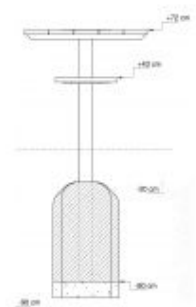

ASPECTOS TÉCNICOS:

Los soportes de la mesa y los taburetes son de tubo cuadrado galvanizado. Los asientos y respaldos de los taburetes se fabrican en maderas resistentes a la intemperie, como, por ejemplo Bangkirai.