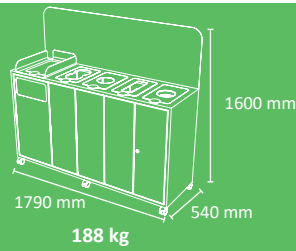

Bocas Selectivas