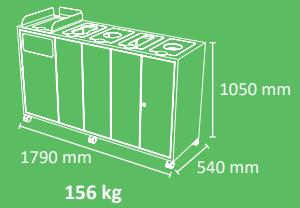

Bocas Selectivas