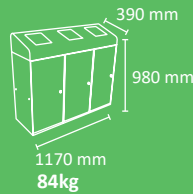

Fácil Vaciado

EXTERIOR

INTERIOR

FABRICADO EN ESPAÑA

AUTO-EXTINCIÓN CERTIFICADA

285L

84kg

190L