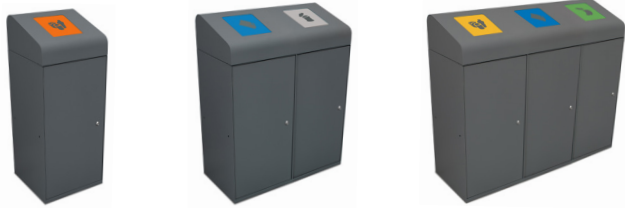

**VERSIONES ESTÁNDAR**

95 l. - 1 Residuo  
Trampilla Autocierre

190 l. - 2 Residuos  
Trampilla Autocierre

285 l. - 3 Residuos  
Trampilla Autocierre

**SISTEMA DE RECOGIDA**

Aro Sujeta-Bolsas

Cubeto Metálico

**Colores**

Fácil Vaciado

EXTERIOR

INTERIOR

FABRICADO EN ESPAÑA

AUTO-EXTINCIÓN CERTIFICADA

285L

84kg

190L

56kg

95L

28kg

**VERSIONES COMPATIBLES**

Bocas Selectivas

**EJEMPLO ISLAS**

Estación de Reciclaje 4 Residuos