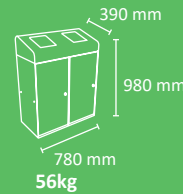

VERSIONES ESTÁNDAR

95 l. - 1 Residuo
Trampilla Autocierre

190 l. - 2 Residuos
Trampilla Autocierre

285 l. - 3 Residuos
Trampilla Autocierre

SISTEMA DE RECOGIDA

Colores

Fácil Vaciado

EXTERIOR

INTERIOR

FABRICADO EN ESPAÑA

AUTO-EXTINCIÓN CERTIFICADA

285L

84kg

190L

56kg

95L

28kg

VERSIONES COMPATIBLES

EJEMPLO ISLAS

ACCESORIOS

PRODUCTOS COMPATIBLES

USO DE LA TAPA

el usuario acciona la trampilla presionandola hacia abajo y después, la trampilla se cierra sola (con muelles)