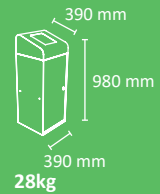

VERSIONES ESTÁNDAR

95 l. - 1 Residuo
Trampilla Autocierre

190 l. - 2 Residuos
Trampilla Autocierre

285 l. - 3 Residuos
Trampilla Autocierre

SISTEMA DE RECOGIDA

Colores

Fácil Vaciado

EXTERIOR

INTERIOR

FABRICADO EN ESPAÑA

AUTO-EXTINCIÓN CERTIFICADA

285L

84kg

190L

56kg

95L

28kg

VERSIONES COMPATIBLES

EJEMPLO ISLAS

ACCESORIOS

PRODUCTOS COMPATIBLES

USO DE LA TAPA

el usuario acciona la trampilla presionandola hacia abajo y después, la trampilla se cierra sola (con muelles)