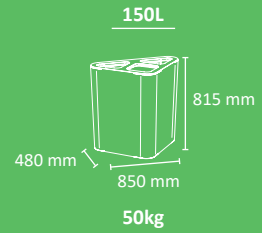

Fácil
Vaciado

Disponibles bolsas Slim-fit de colores

EXTERIOR

INTERIOR

FABRICADO EN ESPAÑA