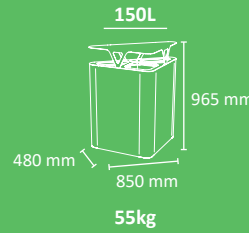

Fácil
Vaciado

Disponibles bolsas Slim-fit de colores

EXTERIOR

INTERIOR

FABRICADO EN ESPAÑA