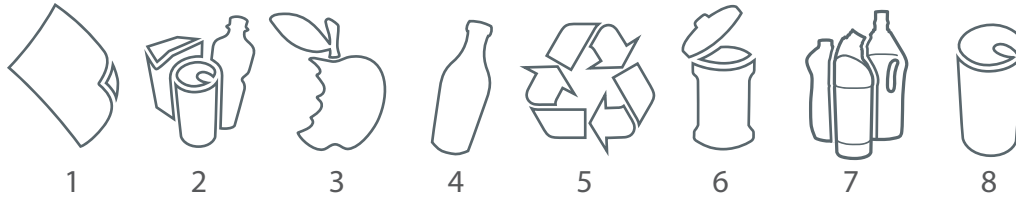

CÓDIGO ICONO ADHESIVA

CÓDIGO NOMBRE ADHESIVA

Código	Castellano	Código	Català	Código	Euskera
001	Papel	009	Paper	017	Papera
002	Envases	010	Envasos	018	Ontziak
003	Orgánica	011	Orgànica	019	Organikoa
004	Vidrio	012	Vidre	020	Beira
005	Resto	013	Resta	021	Errefusa
006	Basura General	014	Rebuig	022	Bestelakoak
007	Plástico	015	Plàstic	023	Plastiko ontziak
008	Latas	016	Llaunes	024	Poto
				025	Ontzi arinak

Código	Gallego	Código	Inglés
001	Papel	009	Paper
002	Envases	028	Bottles & Cans
003	Orgánica	029	Organic
026	Vidro	030	Glass
005	Resto	031	Non-Recyclables
027	Lixo Geral	032	General Waste
007	Plástico	033	Plastic Bottles
008	Latas	034	Cans
		035	Mixed Recycling
		036	Plastic