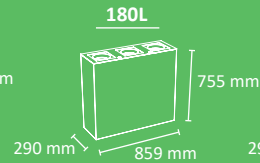

Disponibles bolsas Slim-fit de colores

INTERIOR

FABRICADO EN ESPAÑA

AUTO-EXTINCIÓN  
CERTIFICADA

33 Kg.

25 Kg.

17 Kg.