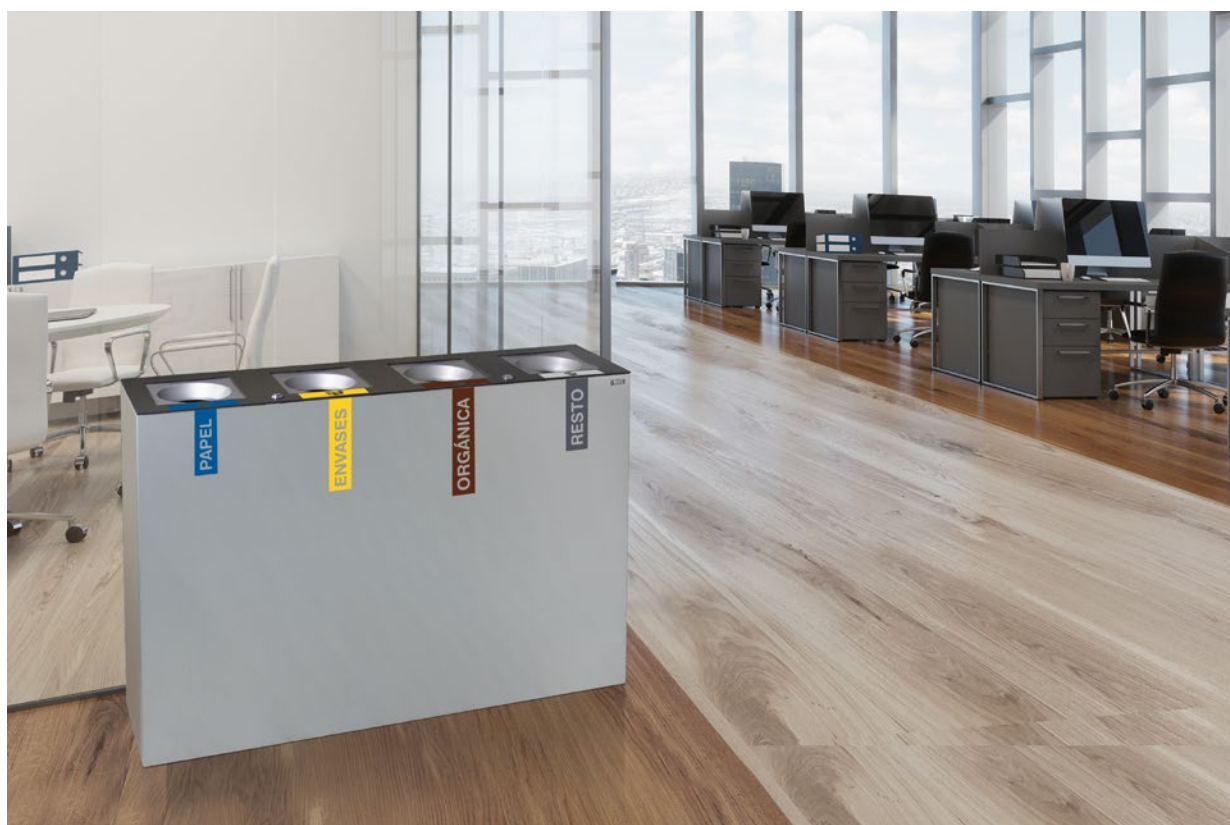

## SISTEMAS DE RECOGIDA

Aro interior  
sujetabolsas

Cubeto interior  
metálico

- Papelera multiresiduo con una excelente relación calidad-precio
- Auto-extinguible certificada, para las versiones con tapas auto-extinción.
- Capacidad de 120, 180 y 240 litros.
- Número de residuos disponibles: 2, 3 y 4.
- Sistemas de recogida:
  - Aro sujeta-bolsas unido y articulado al cuerpo.
  - Cubeto metálico interior con banda elástica que garantiza la sujeción de la bolsa
- Tapas disponibles: abierta, trampilla autocierre y boca auto-extinción.
- Tapa articulada con identificación del residuo.
- Opcional: accesorio para almacenamiento apilado de vasos.
- Incluye pies de goma.
- Puede ser fijada al suelo mediante pernos de expansión M8 (no incluidos).
- Fabricada mediante planchas de acero laminado en frío galvanizado por inmersión en caliente de 1 y 3 mm.
- Acabada mediante recubrimiento en polvo de resina de poliéster termoendurecible.
- Bisagras y aro sujeta-bolsas fabricados en acero zincado.
- Sistema de fácil vaciado: sistema de vaciado ergonómico y eficiente que minimiza el riesgo de rotura de la bolsa en la extracción.
- Bolsas de plástico: papelera compatible con bolsas de plástico estándar disponibles en el mercado. Cervic Environment dispone de bolsas "Slim Fit" (hechas a medidas para sus papeleras) que permiten mejorar tanto las prestaciones como la estética de las mismas.
- Accesorios: almacenamiento apilado de vasos, adhesivas frontales de residuo, kit de ruedas y kit de tornillos para fijar la papelera al suelo
- Válida para interior y exterior bajo condiciones climatológicas normales. Para condiciones climatológicas extremas como alta salinidad, temperatura o humedad, puede incluir un tratamiento especial adicional. Consulte el coste extra y el pedido mínimo requerido.
- Fiabilidad garantizada: este producto ha superado satisfactoriamente tests de funcionalidad y resistencia bajo condiciones de uso reales.