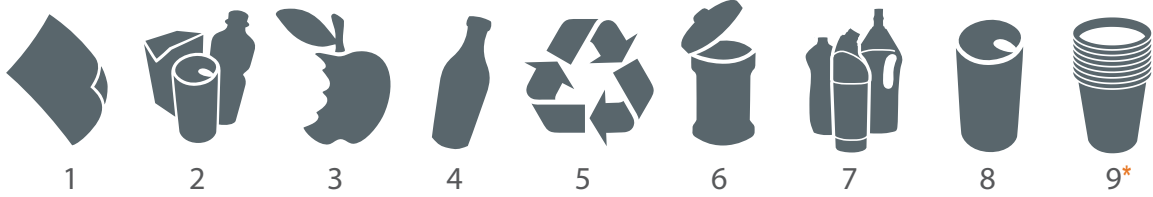

CÓDIGO DE ICONO DE RESIDUO

*Solo disponible con el accesorio de sistema de almacenamiento vasos apilados.