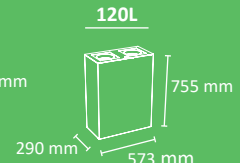

Disponibles bolsas Slim-fit de colores

INTERIOR

FABRICADO EN ESPAÑA

AUTO-EXTINCIÓN  
CERTIFICADA

33 Kg.

25 Kg.

17 Kg.