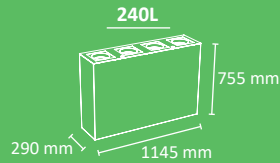

Disponibles bolsas Slim-fit de colores

INTERIOR

FABRICADO EN ESPAÑA

AUTO-EXTINCIÓN  
CERTIFICADA

33 Kg.

25 Kg.

17 Kg.

## DETALLES DE EMBALAJE-LOGISTICA

Descripción	u. / palet	Tipo de Embalaje Paletizado	Dimensiones palet mm*			Peso Palet	Volumen
			Largo	Ancho	Alto (H)		
Edimburgo 2R	12	retractilado	1200	1000	1660	220 Kg	1,99 m <sup>3</sup>
Edimburgo 3R	8	retractilado	1200	1000	1660	218 Kg	1,99 m <sup>3</sup>
Edimburgo 4R	6	retractilado	1200	1000	1660	215 Kg	1,99 m <sup>3</sup>