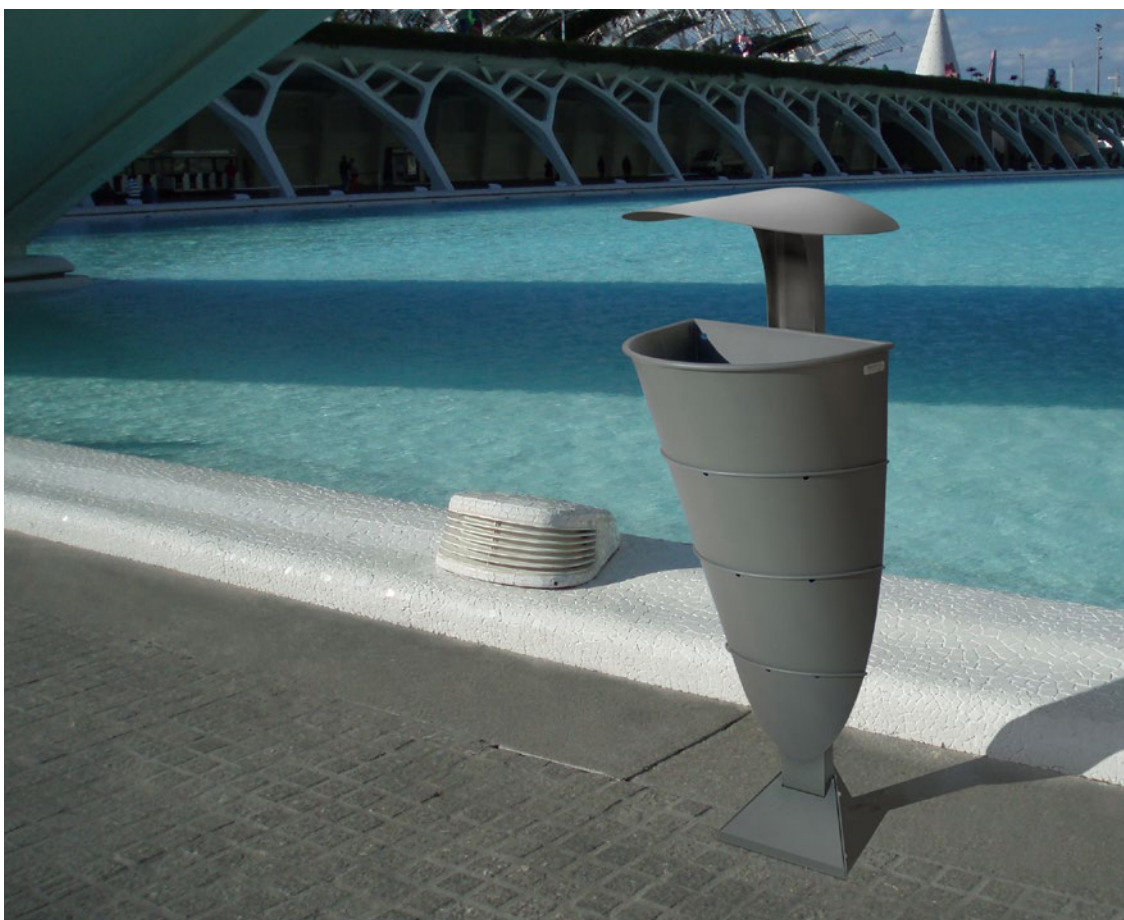

**Colores**

**VERSIONES**

Versión pie

Version mural

Version pie con techado

Version mural con techado

- Papelera muy resistente con elegante diseño
- Capacidad de 30 litros.
- Sistema de recogida: Aro sujeta-bolsas unido y articulado al cuerpo
- Disponible con techado o sin techado.
- Disponible en versión mural para anclar a la pared o con pie para anclar al suelo
- Debe ser fijada al suelo o pared mediante 4 pernos de expansión M8 (incluidos).
- Fabricada mediante planchas de acero laminado en frío galvanizado por inmersión en caliente de 1, 1'5 y 3 mm.
- Acabada mediante recubrimiento en polvo de resina de poliéster termoendurecible
- Sistema de fácil vaciado: sistema de vaciado ergonómico y eficiente que minimiza el riesgo de rotura de la bolsa en la extracción.
- Bolsas de plástico: papelera compatible con bolsas de plástico estándar disponibles en el mercado. Cervic Environment dispone de bolsas "Slim Fit" (hechas a medidas para sus papeleras) que permiten mejorar tanto las prestaciones como la estética de las mismas.
- Productos compatibles: cenicero Kaizen mural, cenicero Valencia mural y dispensador de bolsas Can-Adapt.
- Válida para exterior bajo condiciones climatológicas normales. Para condiciones climatológicas extremas como alta salinidad, temperatura o humedad, puede incluir un tratamiento especial adicional. Consulte el coste extra y el pedido mínimo requerido.
- Fiabilidad garantizada: este producto ha superado satisfactoriamente tests de funcionalidad y resistencia bajo condiciones de uso reales.