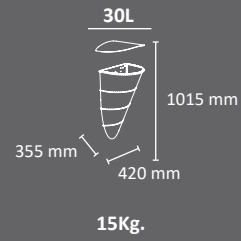

**Colores**

**VERSIONES**

Versión pie

Version mural

Version pie con techado

Version mural con techado

- Papelera muy resistente con elegante diseño
- Capacidad de 30 litros.
- Sistema de recogida: Aro sujeta-bolsas unido y articulado al cuerpo
- Disponible con techado o sin techado.
- Disponible en versión mural para anclar a la pared o con pie para anclar al suelo
- Debe ser fijada al suelo o pared mediante 4 pernos de expansión M8 (incluidos).
- Fabricada mediante planchas de acero laminado en frío galvanizado por inmersión en caliente de 1, 1'5 y 3 mm.
- Acabada mediante recubrimiento en polvo de resina de poliéster termoendurecible
- Sistema de fácil vaciado: sistema de vaciado ergonómico y eficiente que minimiza el riesgo de rotura de la bolsa en la extracción.
- Bolsas de plástico: papelera compatible con bolsas de plástico estándar disponibles en el mercado. Cervic Environment dispone de bolsas "Slim Fit" (hechas a medidas para sus papeleras) que permiten mejorar tanto las prestaciones como la estética de las mismas.
- Productos compatibles: cenicero Kaizen mural, cenicero Valencia mural y dispensador de bolsas Can-Adapt.
- Válida para exterior bajo condiciones climatológicas normales. Para condiciones climatológicas extremas como alta salinidad, temperatura o humedad, puede incluir un tratamiento especial adicional. Consulte el coste extra y el pedido mínimo requerido.
- Fiabilidad garantizada: este producto ha superado satisfactoriamente tests de funcionalidad y resistencia bajo condiciones de uso reales.