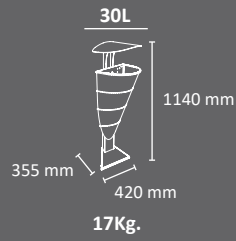

**Colores**

**VERSIONES**

Versión pie

Version mural

Version pie con techado

Version mural con techado

- Papelera muy resistente con elegante diseño
- Capacidad de 30 litros.
- Sistema de recogida: Aro sujeta-bolsas unido y articulado al cuerpo
- Disponible con techado o sin techado.
- Disponible en versión mural para anclar a la pared o con pie para anclar al suelo
- Debe ser fijada al suelo o pared mediante 4 pernos de expansión M8 (incluidos).
- Fabricada mediante planchas de acero laminado en frío galvanizado por inmersión en caliente de 1, 1'5 y 3 mm.
- Acabada mediante recubrimiento en polvo de resina de poliéster termoendurecible
- Sistema de fácil vaciado: sistema de vaciado ergonómico y eficiente que minimiza el riesgo de rotura de la bolsa en la extracción.
- Bolsas de plástico: papelera compatible con bolsas de plástico estándar disponibles en el mercado. Cervic Environment dispone de bolsas "Slim Fit" (hechas a medidas para sus papeleras) que permiten mejorar tanto las prestaciones como la estética de las mismas.
- Productos compatibles: cenicero Kaizen mural, cenicero Valencia mural y dispensador de bolsas Can-Adapt.
- Válida para exterior bajo condiciones climatológicas normales. Para condiciones climatológicas extremas como alta salinidad, temperatura o humedad, puede incluir un tratamiento especial adicional. Consulte el coste extra y el pedido mínimo requerido.
- Fiabilidad garantizada: este producto ha superado satisfactoriamente tests de funcionalidad y resistencia bajo condiciones de uso reales.