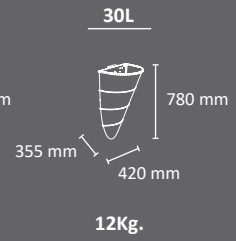

**Colores**

**VERSIONES**

Versión pie

Version mural

Version pie con techado

Version mural con techado

- Papelera muy resistente con elegante diseño
- Capacidad de 30 litros.
- Sistema de recogida: Aro sujeta-bolsas unido y articulado al cuerpo
- Disponible con techado o sin techado.
- Disponible en versión mural para anclar a la pared o con pie para anclar al suelo
- Debe ser fijada al suelo o pared mediante 4 pernos de expansión M8 (incluidos).
- Fabricada mediante planchas de acero laminado en frío galvanizado por inmersión en caliente de 1, 1'5 y 3 mm.
- Acabada mediante recubrimiento en polvo de resina de poliéster termoendurecible
- Sistema de fácil vaciado: sistema de vaciado ergonómico y eficiente que minimiza el riesgo de rotura de la bolsa en la extracción.
- Bolsas de plástico: papelera compatible con bolsas de plástico estándar disponibles en el mercado. Cervic Environment dispone de bolsas "Slim Fit" (hechas a medidas para sus papeleras) que permiten mejorar tanto las prestaciones como la estética de las mismas.
- Productos compatibles: cenicero Kaizen mural, cenicero Valencia mural y dispensador de bolsas Can-Adapt.
- Válida para exterior bajo condiciones climatológicas normales. Para condiciones climatológicas extremas como alta salinidad, temperatura o humedad, puede incluir un tratamiento especial adicional. Consulte el coste extra y el pedido mínimo requerido.
- Fiabilidad garantizada: este producto ha superado satisfactoriamente tests de funcionalidad y resistencia bajo condiciones de uso reales.