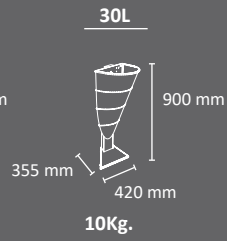

**Colores**

**VERSIONES**

Versión pie

Version mural

Version pie con techado

Version mural con techado

- Papelera muy resistente con elegante diseño
- Capacidad de 30 litros.
- Sistema de recogida: Aro sujeta-bolsas unido y articulado al cuerpo
- Disponible con techado o sin techado.
- Disponible en versión mural para anclar a la pared o con pie para anclar al suelo
- Debe ser fijada al suelo o pared mediante 4 pernos de expansión M8 (incluidos).
- Fabricada mediante planchas de acero laminado en frío galvanizado por inmersión en caliente de 1, 1'5 y 3 mm.
- Acabada mediante recubrimiento en polvo de resina de poliéster termoendurecible
- Sistema de fácil vaciado: sistema de vaciado ergonómico y eficiente que minimiza el riesgo de rotura de la bolsa en la extracción.
- Bolsas de plástico: papelera compatible con bolsas de plástico estándar disponibles en el mercado. Cervic Environment dispone de bolsas "Slim Fit" (hechas a medidas para sus papeleras) que permiten mejorar tanto las prestaciones como la estética de las mismas.
- Productos compatibles: cenicero Kaizen mural, cenicero Valencia mural y dispensador de bolsas Can-Adapt.
- Válida para exterior bajo condiciones climatológicas normales. Para condiciones climatológicas extremas como alta salinidad, temperatura o humedad, puede incluir un tratamiento especial adicional. Consulte el coste extra y el pedido mínimo requerido.
- Fiabilidad garantizada: este producto ha superado satisfactoriamente tests de funcionalidad y resistencia bajo condiciones de uso reales.