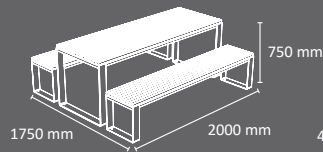

LISTONES

Madera tropical   ReciPlast (plástico reciclado)

ESTRUCTURA

FABRICADO EN ESPAÑA

KIT UNIÓN
(bancos y mesa unidos)

DETALLE

MATERIALES LISTONES

Madera Tropical

ReciPlast
(plástico reciclado)