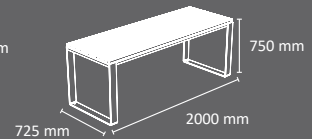

LISTONES

Madera tropical   ReciPlast (plástico reciclado)

ESTRUCTURA

FABRICADO EN ESPAÑA

KIT UNIÓN
(bancos y mesa unidos)

DETALLE

MATERIALES LISTONES

Madera Tropical

ReciPlast
(plástico reciclado)