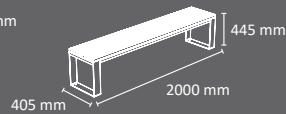

LISTONES

Madera tropical   ReciPlast (plástico reciclado)

ESTRUCTURA

FABRICADO EN ESPAÑA

KIT UNIÓN
(bancos y mesa unidos)

DETALLE

MATERIALES LISTONES

Madera Tropical

ReciPlast
(plástico reciclado)